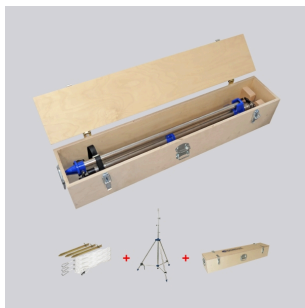

# 95-0257-0014S1

Série: Accessoires mécaniques Accessoires

Dimensions: L 1210, B 265, H 225  
Couleur: inox

Trépied télescopique Professionell Set: Hmax 4,45m, Hmin 1,1m, acier inoxydable, avec un amorti air pour un fonctionnement sûr et pratique, pieds réglables pour compenser les irrégularités de terrain, avec tige 30 mm (DIN 14640), set de fixation du trépied, caisse de transport

## Volume et poids:

Longueur L	1.210 mm
Largeur B	265 mm
Hauteur H	225 mm
Poids	25,14 kg