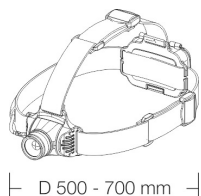

74-0243-0020

Série: Suprabeam V3air Lampe frontale

Type de montage: Lampe portative
Équipement: LED
complet:
Couleur: gris fer (RAL 7011)

Gehäuse aus Aluminium (eloxiert), CREE-Power-LED, Druckschalter (3 Leuchtstufen: Boost / Standard / Dimmer mit Memory, 340 / 110 / 6-160 Lumen), fokussierbar 10 - 70°, 3 x AAA Batterie (Alkaline oder NiMH), Leuchtweite 195 m, max. Leuchtdauer: <80h, Schutzart: x4, Lieferumfang: 3 x AAA Batterie, abnehmbares und waschbares Kopfband

Électrotechnique:

Appareillage: Convertisseur non nécessaire
Tension:

Vérification:

Code du Pays: Made in EU

Lampe 1:

Lampe: LED
Nombre lampe 1: 1
Durée de vie:

Volume et poids:

Poids: 0,14 kg