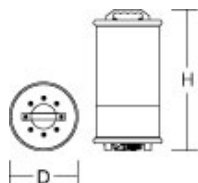

73P01001-0006

Série: POWERTUBE II M Luminaires plats

Type de montage: utilisation mobile
 Degré de Protection: IP 65
 Classe de protection: II
 Équipement complet: LED
 Dimensions: D 270, H 590
 Couleur: gris

Boîtier en plastique (polycarbonate) satiné, protections angle en caoutchouc de silicone, fond et couvercle du boîtier en aluminium, interrupteur 3 positions (arrêt, 50/100%), câble d'alimentation H07RN-F noir avec fiche secteur, livré avec sac de transport

Électrotechnique:

Puissance du système 94 / 187 W
 Appareillage Convertisseur
 Tension 220 - 240 V / 50 Hz, 60 Hz

Spezifikationen:

Couleur TPE bleu
 Couleur de la poignée noir
 Câble H07RN-F
 Section de câble 2 x 1,5 mm²
 Longueur de câble 5 m
 Couleur du câble noir
 Fonctions supplémentaires avec interrupteur
 Systèmes de connecteurs Typ E+F, Schuko IP68 (CEE 7/7)
 Couvercle de la lampe opale

Lampe 1:

Flux lumineux 12000 / 24000 lm
 Lampe LED
 Nombre lampe 1 8
 Température de couleur 5000 K
 Indice de rendu des couleurs (CRI) 80
 Durée de vie 50000 h (L80/B50)

Volume et poids:

Diamètre D 270 mm
 Hauteur H 590 mm
 Poids 9,97 kg