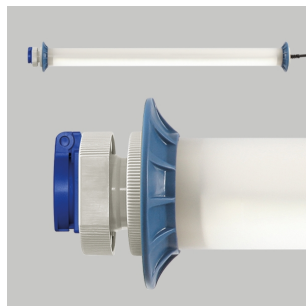

68E101B0-0062

Série: Luminaire tubulaire Basic

Type de montage: Montage des plafonniers, suspension, Flèche murale

Degré de Protection: IP 54

Classe de protection: I

Équipement complet: LED

Dimensions: D 120, L 773

Couleur: gris

Luminaire à tube de protection 'Basic'. Tube de protection en plastique (polycarbonate) opale, résistant aux chocs. Embouts en matière synthétique (polyamide) gris. Protecteurs en plastique souple aux extrémités pour la protection lors de l'utilisation mobile. Éclairage homogène, doux et peu éblouissant. Appareillage intégré. Une prise permet de brancher d'autres luminaires ou appareils électriques. Câble d'alimentation en caoutchouc lourd H07RN-F pour charges mécaniques élevées avec fiche secteur. Convient au montage mural, au plafond et en suspension grâce à des accessoires (en option).

Électrotechnique:

Appareillage	Convertisseur
Puissance du système	30 W
Tension	220 - 240 V / 50 Hz, 60 Hz

Spezifikationen:

Couleur TPE	bleu
Câble	H07RN-F
Section de câble	3 x 1,5 mm ²
Longueur de câble	5 m
Couleur du câble	noir
Systèmes de connecteurs	Typ E (CEE 7/5)
Prises	1
Couvercle de la lampe	opale

Lampe 1:

Lampe	LED
Nombre lampe 1	1
Puissance	22,10 W
Culot	sans douille
Température de couleur	4000 K
Indice de rendu des couleurs (CRI)	80
Durée de vie	72000 h (L80/B50)

Volume et poids:

Longueur L	773 mm
Diamètre D	120 mm
Poids	2,13 kg