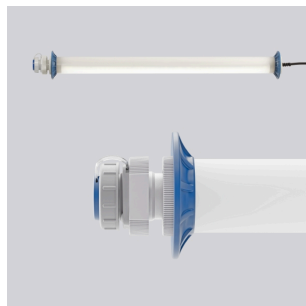

68E10101-0062

Série: Luminaire tubulaire Basic

Type de montage: Montage des plafonniers, suspension, Flèche murale

Degré de Protection: IP 67

Classe de protection: I

Équipement complet: LED

Dimensions: D 120, L 789

Couleur: gris

Luminaire à tube de protection 'Basic'. Tube de protection en plastique (polycarbonate) opale, résistant aux chocs. Embouts en matière synthétique (polyamide) gris. Protecteurs en plastique souple aux extrémités pour la protection lors de l'utilisation mobile. Éclairage homogène, doux et peu éblouissant. Appareillage intégré. Une prise permet de brancher d'autres luminaires ou appareils électriques. Câble d'alimentation en caoutchouc lourd H07RN-F pour charges mécaniques élevées avec fiche secteur. Convient au montage mural, au plafond et en suspension grâce à des accessoires (en option).

Électrotechnique:

Puissance du système	30 W
Appareillage	Convertisseur
Tension	220 - 240 V / 50 Hz, 60 Hz

Spezifikationen:

Couleur TPE	bleu
Câble	H07RN-F
Section de câble	3 x 1,5 mm ²
Longueur de câble	5 m
Couleur du câble	noir
Prises	1
Systèmes de connecteurs	Typ F, Schuko IP68 (CEE 7/4)
Couvercle de la lampe	opale

Lampe 1:

Flux lumineux	3450 lm
Lampe	LED
Nombre lampe 1	1
Température de couleur	4000 K
Indice de rendu des couleurs (CRI)	80
Durée de vie	72000 h (L80/B50)

Volume et poids:

Longueur L	789 mm
Diamètre D	120 mm
Poids	2,28 kg