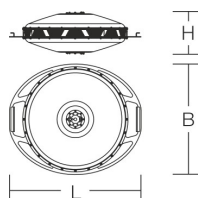

# 80P01006-0006

Serie: POWERDISK Flächenleuchten

Montageart: Mobiler Einsatz  
 Schutzart: IP 65  
 Schutzklasse: I  
 Lampe: LED  
 Abmessungen: L 750, B 630, H 250  
 Lieferbare Farbe: weiß

Gehäuse Aluminium / Edelstahl, Abdeckung Polycarbonat opal,  
 Zuleitung mit Netzstecker und Taster, dimmbar 1-100 Prozent, inkl.  
 Adapter für DIN-Zapfen-Aufnahme nach DIN 14640

## Spezifikationen:

Zuleitung H07BQ-F  
 Zuleitungsquerschnitt 3 x 1,5 mm<sup>2</sup>  
 Zuleitungslänge 10 m  
 Zuleitungsfarbe gelb  
 Zusatzfunktionen mit Schalter  
 Stecksystem CEE-6h  
 Lampenabdeckung opal

## Maße und Gewichte:

Länge L 750 mm  
 Breite B 630 mm  
 Höhe H 250 mm  
 Gewicht 15,7 kg