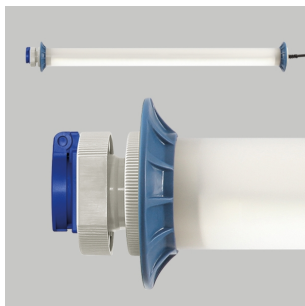

68E201B0-0062

Serie: Schutzrohrleuchte Basic

Montageart: Deckenanbau, Pendel, Wandanbau
 Schutzart: IP 54
 Schutzklasse: I
 Lampe: LED
 Abmessungen: D 120, L 1331
 Lieferbare Farbe: grau

Schutzrohrleuchte 'Basic'. Schutzrohr Kunststoff (Polycarbonat) opal, schlagzäh. Endkappen aus Kunststoff (Polyamid) grau. Protektoren aus weichem Kunststoff an den Enden zum Schutz beim mobilen Einsatz. Homogene, weiche und blendreduzierte Ausleuchtung. Betriebsgerät integriert. Eine Steckdose ermöglicht den Anschluss weiterer Leuchten oder elektrischer Geräte. Schwere Gummischlauchzuleitung H07RN-F für hohe mechanische Belastungen mit Netzstecker. Durch Zubehör (optional) für Wand-, Decken- und Pendelmontage geeignet.

Elektrotechnik:

Betriebsgerät Konverter
 System-Leistung 37 W
 Spannung 220 - 240 V / 50 Hz, 60 Hz

Spezifikationen:

Farbe TPE blau
 Zuleitung H07RN-F
 Zuleitungsquerschnitt 3 x 1,5 mm²
 Zuleitungslänge 5 m
 Zuleitungsfarbe schwarz
 Stecksystem Typ E (CEE 7/5)
 Steckdosen 1
 Lampenabdeckung opal

Lampe 1:

Leuchtmittel LED
 Leuchtmittellanzahl 1
 Leistung 28,80 W
 Sockel ohne Sockel
 Farbtemperatur 4000 K
 Farbwiedergabeindex 80
 Lebensdauer 72000 h (L80/B50)

Maße und Gewichte:

Länge L 1.331 mm
 Durchmesser D 120 mm
 Gewicht 2,952 kg