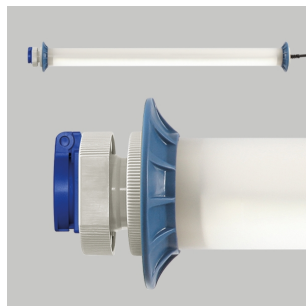

68E101B0-0062

Serie: Schutzrohrleuchte Basic

Montageart: Deckenanbau, Pendel, Wandanbau
 Schutzart: IP 54
 Schutzklasse: I
 Lampe: LED
 Abmessungen: D 120, L 773
 Lieferbare Farbe: grau

Schutzrohrleuchte 'Basic'. Schutzrohr Kunststoff (Polycarbonat) opal, schlagzäh. Endkappen aus Kunststoff (Polyamid) grau. Protektoren aus weichem Kunststoff an den Enden zum Schutz beim mobilen Einsatz. Homogene, weiche und blendreduzierte Ausleuchtung. Betriebsgerät integriert. Eine Steckdose ermöglicht den Anschluss weiterer Leuchten oder elektrischer Geräte. Schwere Gummischlauchzuleitung H07RN-F für hohe mechanische Belastungen mit Netzstecker. Durch Zubehör (optional) für Wand-, Decken- und Pendelmontage geeignet.

Elektrotechnik:

Betriebsgerät Konverter
 System-Leistung 30 W
 Spannung 220 - 240 V / 50 Hz, 60 Hz

Spezifikationen:

Farbe TPE blau
 Zuleitung H07RN-F
 Zuleitungsquerschnitt 3 x 1,5 mm²
 Zuleitungslänge 5 m
 Zuleitungsfarbe schwarz
 Stecksystem Typ E (CEE 7/5)
 Steckdosen 1
 Lampenabdeckung opal

Lampe 1:

Leuchtmittel LED
 Leuchtmittellanzahl 1
 Leistung 22,10 W
 Sockel ohne Sockel
 Farbtemperatur 4000 K
 Farbwiedergabeindex 80
 Lebensdauer 72000 h (L80/B50)

Maße und Gewichte:

Länge L 773 mm
 Durchmesser D 120 mm
 Gewicht 2,13 kg